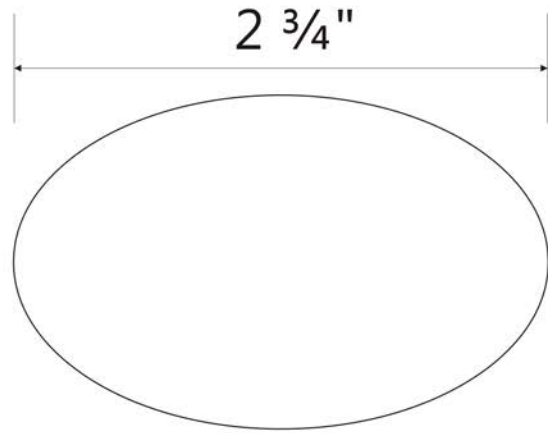

Zeos Lever  
Shown in Matte Black

Zeos Lever

Leeds Knob  
Shown in Matte Black

Leeds Knob

St Albans Knob  
Shown in Matte Black

St Albans Knob

Worcester Knob  
Shown in Matte Black

Worcester Knob