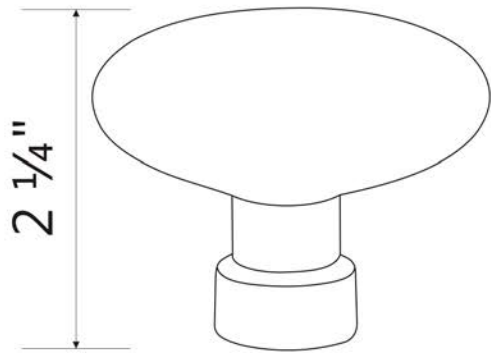

Zeos Lever  
Shown in Matte Black

Zeos Lever

Leeds Knob  
Shown in Matte Black

Leeds Knob

St Albans Knob  
Shown in Matte Black

St Albans Knob

Worcester Knob  
Shown in Matte Black

Worcester Knob