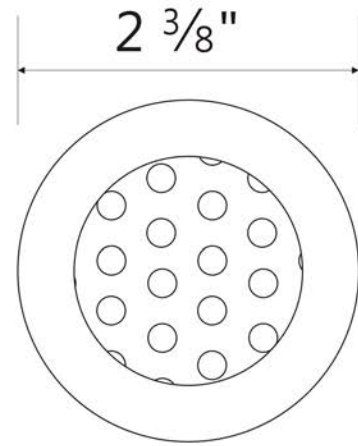

Zeos Lever  
Shown in Matte Black

Zeos Lever

Leeds Knob  
Shown in Matte Black

Leeds Knob

St Albans Knob  
Shown in Matte Black

St Albans Knob

Worcester Knob  
Shown in Matte Black

Worcester Knob