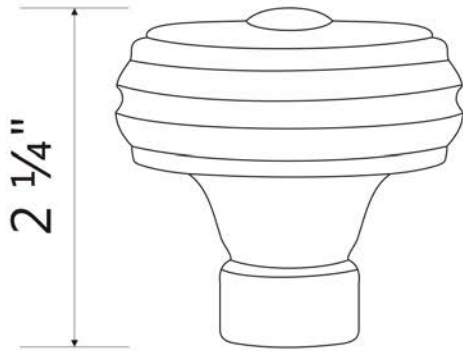

Zeos Lever  
Shown in Matte Black

Zeos Lever

Leeds Knob  
Shown in Matte Black

Leeds Knob

St Albans Knob  
Shown in Matte Black

St Albans Knob

Worcester Knob  
Shown in Matte Black

Worcester Knob