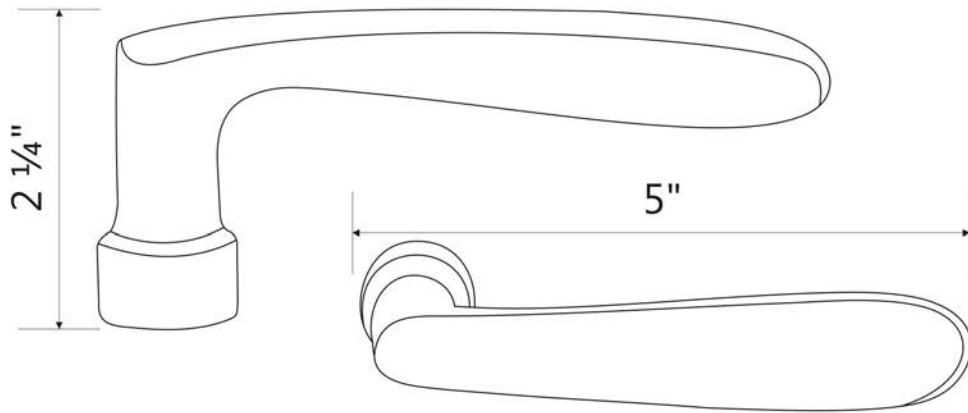

Zeos Lever  
Shown in Matte Black

Zeos Lever

Leeds Knob  
Shown in Matte Black

Leeds Knob

St Albans Knob  
Shown in Matte Black

St Albans Knob

Worcester Knob  
Shown in Matte Black

Worcester Knob